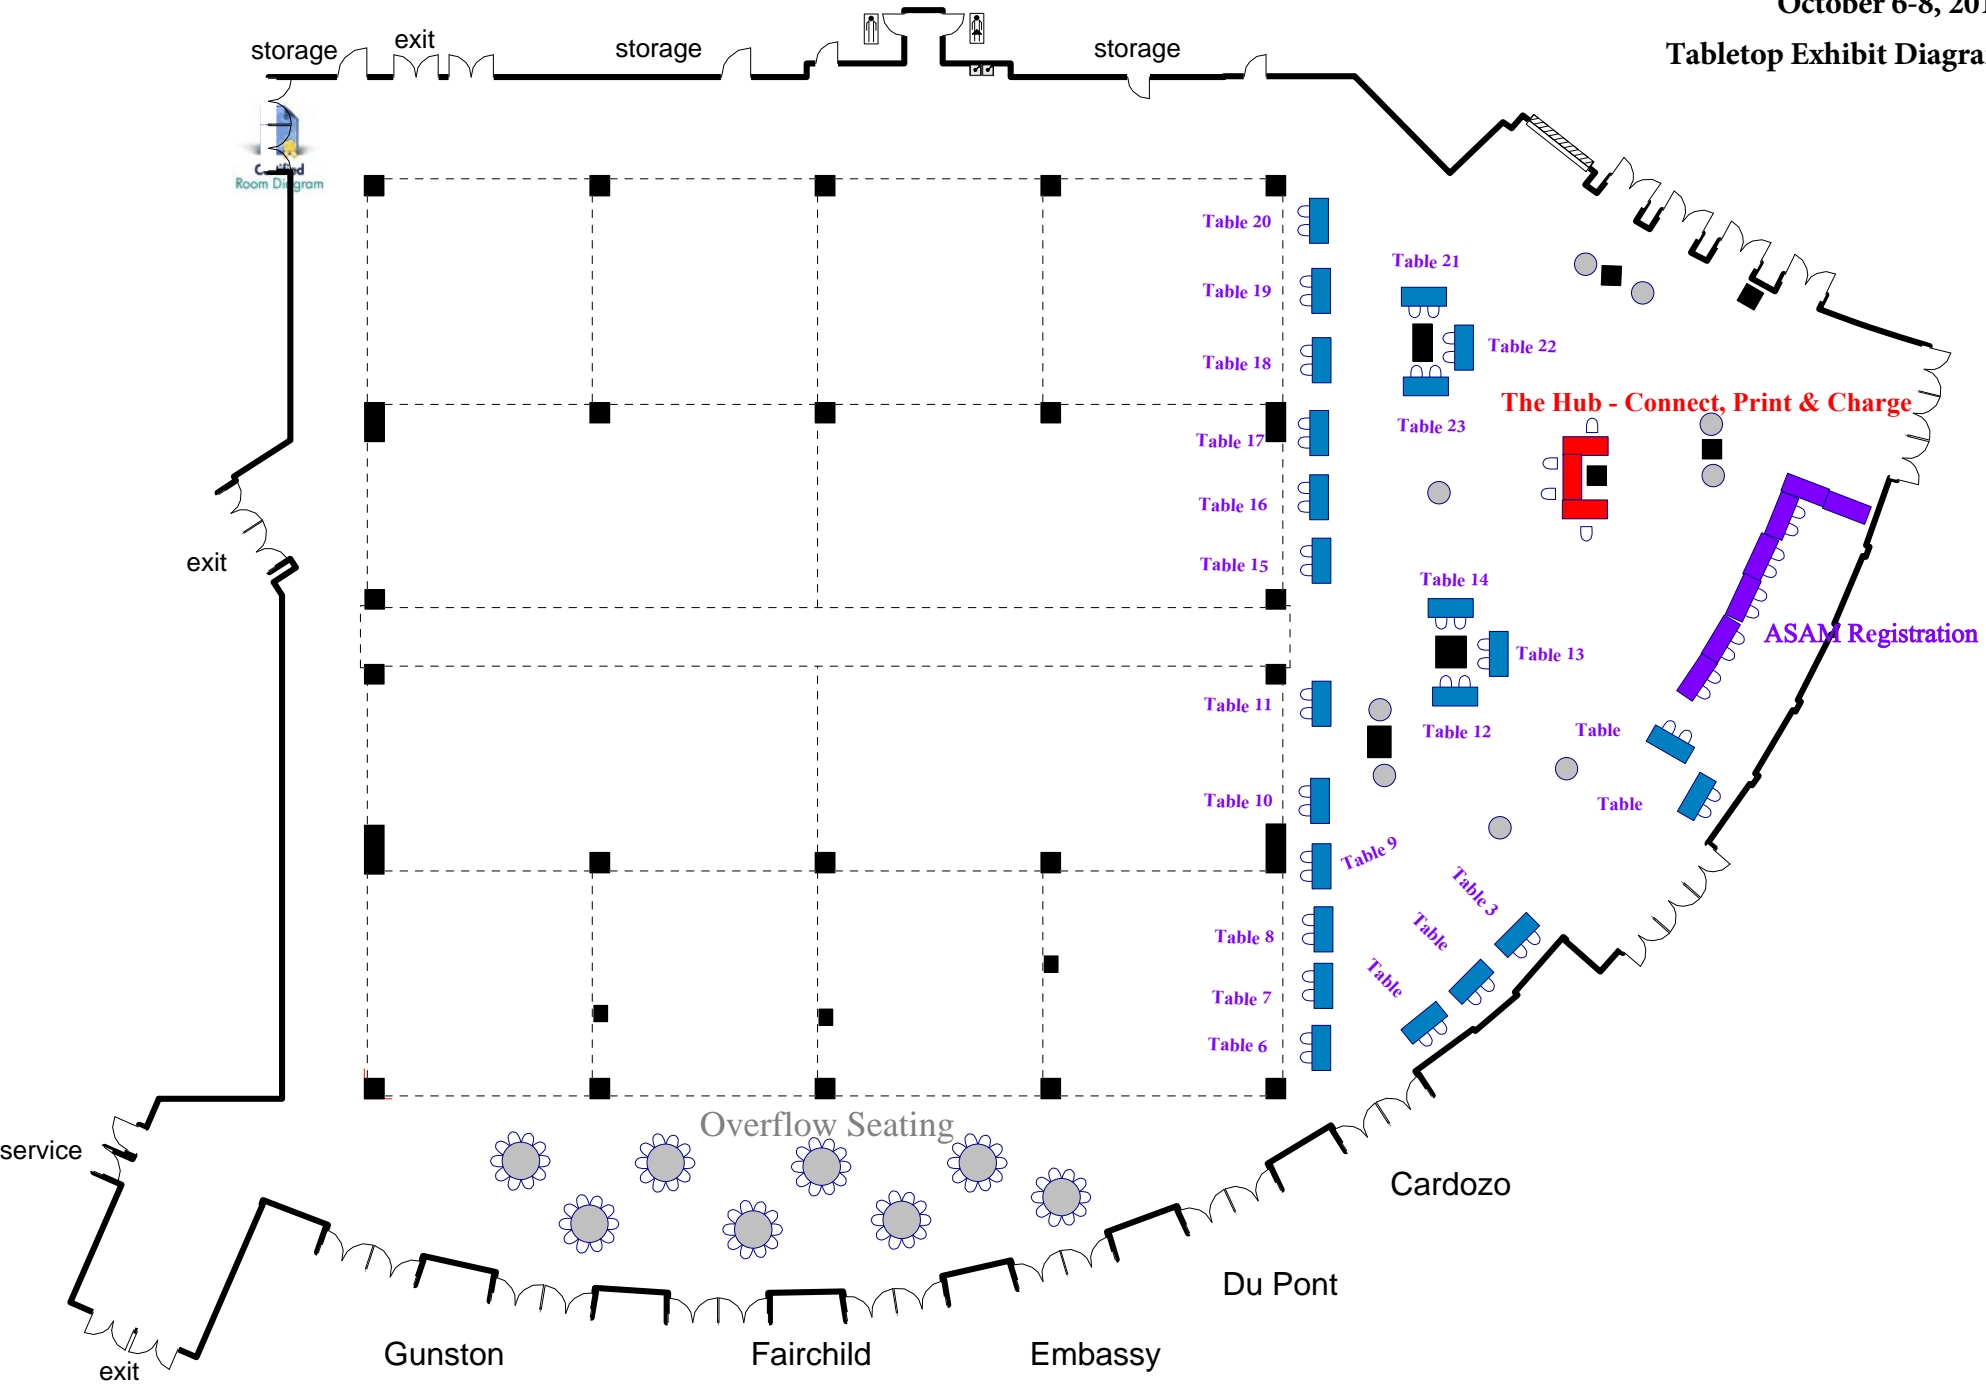

Columbia Foyer

storage exit storage storage storage

exit

Table 20
Table 19
Table 18
Table 17
Table 16
Table 15
Table 11
Table 10
Table 9
Table 8
Table 7
Table 6

Table 21
Table 22
Table 23

The Hub - Connect, Print & Charge

ASAM Registration

Overflow Seating

Cardozo

Du Pont

Gunston

Fairchild

Embassy

exit